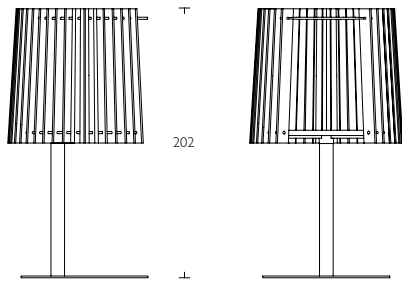

Smalltalk
Pulpit
by Creo Ark

Smalltalk Pulpit

S Metallstativ i grå- eller vitlack. Avskärmning i grå eller vit polyesterfilt inkl. ståbord med vit skrivskiva.

En Standing table in white. Grey or white lacquered frame, privacy curtains in grey or offwhite polyester felt.

G Stehtischplatte Laminat weiß, Abschirmung aus gefaltetem Polyesterfilz grau oder weiß, Tischplatte Kreisabschnitt. Rahmen aus Stahl lackiert, grau oder weiß.

Smalltalk Detail

Table top 945 x 425 mm

Grey