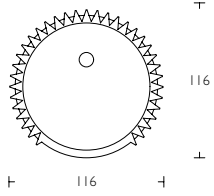

Smalltalk
Pulpit
by Creo Ark

Smalltalk Pulpit

S Metallstativ i grå- eller vitlack. Avskärmning i grå eller vit polyesterfilt inkl. ståbord med vit skrivskiva.

En Standing table in white. Grey or white lacquered frame, privacy curtains in grey or offwhite polyester felt.

G Stehtischplatte Laminat weiß, Abschirmung aus gefaltetem Polyesterfilz grau oder weiß, Tischplatte Kreisabschnitt. Rahmen aus Stahl lackiert, grau oder weiß.

Smalltalk Detail

Table top 945 x 425 mm

Grey