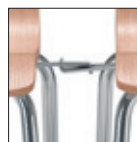

Sedia impilabile su telaio 4-gambe cromato, basi girevoli e versioni panca con:
 -Scocca in rovere naturale o in faggio verniciato bianco
 -Scocca con sedile imbottito
 -Scocca con sedile e schienale imbottiti
 -Sgabello con scocca in rovere naturale o tutto ricoperto in "cuoiotto" nero.

Stapelstuhl mit Gestellen verchromt, drehbar oder auf Traverse, erhältlich mit:
 -Schale aus Eichenholz natur lackiert oder aus Buchenholz weiss lackiert
 -Schale mit Sitz gepolstert
 -Schale mit Sitz+Rücken gepolstert
 -Hocker mit Schale aus Eichenholz natur lackiert oder aus schwarzem Kernleder.

Silla apilable con estructura cromada, bases giratorias y versión para bancada con:
 -Carcasa en roble natural o haya pintada blanca
 -Carcasa con asiento tapizado
 -Carcasa con asiento y respaldo tapizados
 -Taburete con asiento y respaldo en roble o totalmente tapizado en "cuoiotto" negro.

Rovere naturale
Natural oak wood

Faggio verniciato bianco
White painted beechwood

Coppia agganci
Linking devices

* Impilabile
Stackable
Empilable
Stapelbar
Apilable

"Cuoiotto" nero
Black "Cuoiotto"