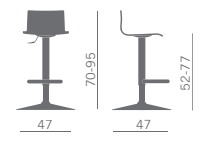

Rovere naturale
Natural oak wood

Faggio verniciato bianco
White painted beechwood

Coppia agganci
Linking devices

* Impilabile
Stackable
Empilable
Stapelbar
Apilable

"Cuoiotto" nero
Black "Cuoiotto"