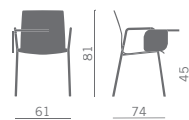

Silla apilable con estructura cromada, bases giratorias y versión para bancada con:
 -Carcasa en roble natural o haya pintada blanca
 -Carcasa con asiento tapizado
 -Carcasa con asiento y respaldo tapizados
 -Taburete con asiento y respaldo en roble o totalmente tapizado en "cuoiotto" negro.

Rovere naturale
Natural oak wood

Faggio verniciato bianco
White painted beechwood

Coppia agganci
Linking devices

* Impilabile
Stackable
Empilable
Stapelbar
Apilable

"Cuoiotto" nero
Black "Cuoiotto"