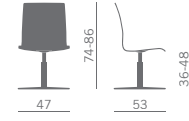

Rovere naturale
Natural oak wood

Faggio verniciato bianco
White painted beechwood

Coppia agganci
Linking devices

* Impilabile
Stackable
Empilable
Stapelbar
Apilable

"Cuoiotto" nero
Black "Cuoiotto"