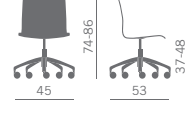

Rovere naturale
Natural oak wood

Faggio verniciato bianco
White painted beechwood

Coppia agganci
Linking devices

* Impilabile
Stackable
Empilable
Stapelbar
Apilable

"Cuoiotto" nero
Black "Cuoiotto"