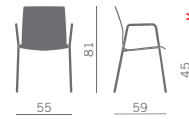

Silla apilable con estructura cromada, bases giratorias y versión para bancada con:
 -Carcasa en roble natural o haya pintada blanca
 -Carcasa con asiento tapizado
 -Carcasa con asiento y respaldo tapizados
 -Taburete con asiento y respaldo en roble o totalmente tapizado en "cuoiotto" negro.

Rovere naturale
Natural oak wood

Faggio verniciato bianco
White painted beechwood

Coppia agganci
Linking devices

* Impilabile
Stackable
Empilable
Stapelbar
Apilable

"Cuoiotto" nero
Black "Cuoiotto"