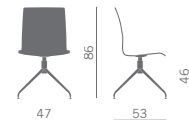

Rovere naturale
Natural oak wood

Faggio verniciato bianco
White painted beechwood

Coppia agganci
Linking devices

* Impilabile
Stackable
Empilable
Stapelbar
Apilable

"Cuoiotto" nero
Black "Cuoiotto"