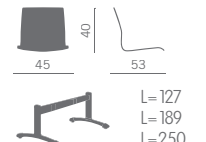

Rovere naturale
Natural oak wood

Faggio verniciato bianco
White painted beechwood

Coppia agganci
Linking devices

* Impilabile
Stackable
Empilable
Stapelbar
Apilable

"Cuoiotto" nero
Black "Cuoiotto"