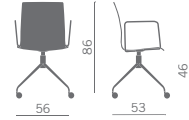

Rovere naturale
Natural oak wood

Faggio verniciato bianco
White painted beechwood

Coppia agganci
Linking devices

* Impilabile
Stackable
Empilable
Stapelbar
Apilable

"Cuoiotto" nero
Black "Cuoiotto"