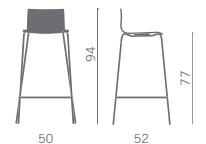

Silla apilable con estructura cromada, bases giratorias y versión para bancada con:
 -Carcasa en roble natural o haya pintada blanca
 -Carcasa con asiento tapizado
 -Carcasa con asiento y respaldo tapizados
 -Taburete con asiento y respaldo en roble o totalmente tapizado en "cuoiotto" negro.

Rovere naturale
Natural oak wood

Faggio verniciato bianco
White painted beechwood

Coppia agganci
Linking devices

* Impilabile
Stackable
Empilable
Stapelbar
Apilable

"Cuoiotto" nero
Black "Cuoiotto"