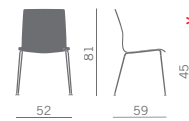

Silla apilable con estructura cromada, bases giratorias y versión para bancada con:
 -Carcasa en roble natural o haya pintada blanca
 -Carcasa con asiento tapizado
 -Carcasa con asiento y respaldo tapizados
 -Taburete con asiento y respaldo en roble o totalmente tapizado en "cuoiotto" negro.

Rovere naturale
Natural oak wood

Faggio verniciato bianco
White painted beechwood

Coppia agganci
Linking devices

* Impilabile
Stackable
Empilable
Stapelbar
Apilable

"Cuoiotto" nero
Black "Cuoiotto"