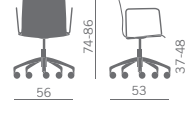

Rovere naturale
Natural oak wood

Faggio verniciato bianco
White painted beechwood

Coppia agganci
Linking devices

* Impilabile
Stackable
Empilable
Stapelbar
Apilable

"Cuoiotto" nero
Black "Cuoiotto"