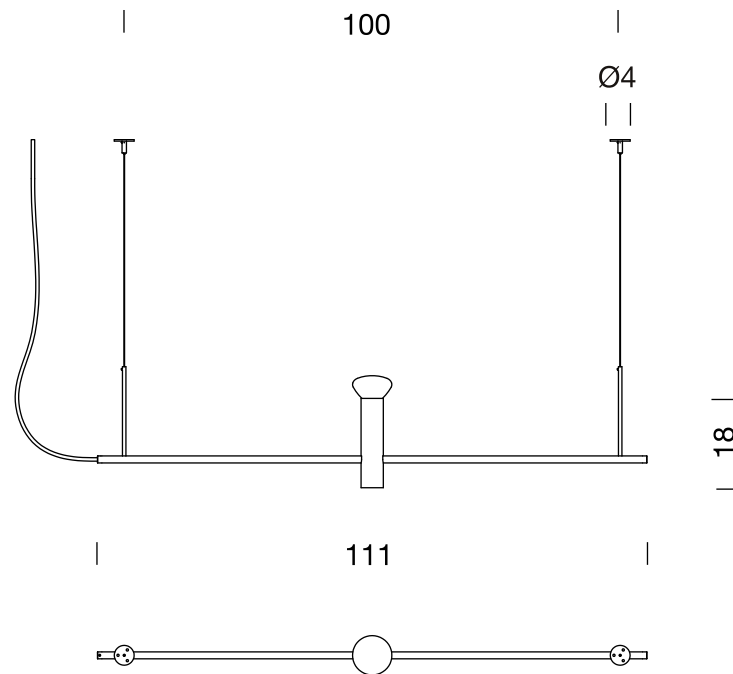

Sistemas de suspensión AJ RODOVRE	cotas en cm
AJ RODOVRE hanging systems	Sizes in cm

Tel. +34 938 462 437
 Fax. +34 938 711 767

e-mail: info@santacole.com

Parc de Belloch Ctra. C-251 Km5.6
 08430 La Roca (Barcelona)

Sistemas de suspensión AJ RODOVRE. Módulo base
 AJ RODOBRE hanging systems. Module base

cotas en cm
 Sizes in cm

Tel. +34 938 462 437
 Fax. +34 938 711 767

e-mail: info@santacole.com

Parc de Belloch Ctra. C-251 Km5.6
 08430 La Roca (Barcelona)