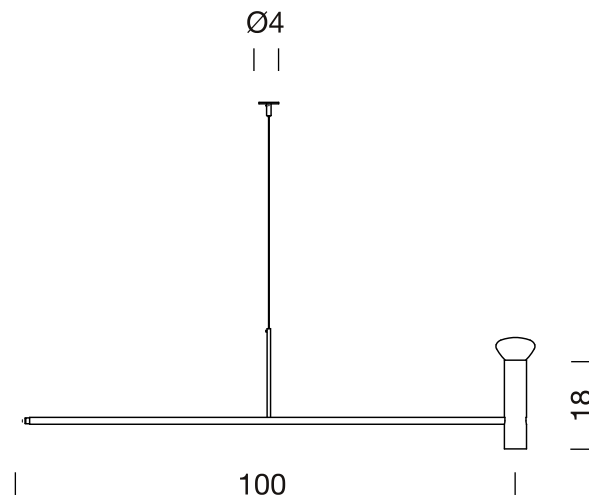

Sistemas de suspensión AJ RODOVRE módulo de alineación	cotas en cm
AJ RODOVRE alignment module hanging systems	Sizes in cm

Tel. +34 938 462 437
Fax. +34 938 711 767

e-mail: info@santacole.com

Parc de Belloch Ctra. C-251 Km5.6
08430 La Roca (Barcelona)