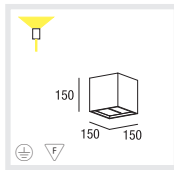

Type

CUBU 150 HIT-TC-CE G8,5 EVG

CAPACITY 1x35W **CODE** 042-1500#

CUBU 150 QT-DE 11/12 R7s

CAPACITY 1x150W **CODE** 042-1568#

CUBU 150 HIT-TC-CE G8,5 EVG

CAPACITY 1x35W **CODE** 042-1700#

CUBU 150 QT-DE 11/12 R7s

CAPACITY 1x150W **CODE** 042-1768#

CUBU 150 HIT-TC-CE G8,5 EVG

CAPACITY 1x35W **CODE** 042-1900#

CUBU 150 QT-DE 11/12 R7s

CAPACITY 1x150W **CODE** 042-1968#

D

Kubischer Leuchtenkörper aus kantigem Aluminiumprofil
Oberfläche natur eloxiert, weiß oder schwarz pulverbeschichtet
Abdeckung aus satiniertem Glas
Optionale direkt/indirekt für eine zusätzliche Akzentuierung an der Wand
Variante für engstrahlende Lichtverteilung
Farbige Abdeckgläser als Zubehör erhältlich
2 Kabelöffnungen und Steckklemme zur Durchgangsverdrahtung

E

Cubic housing made of edged aluminium profile
Surface natural anodised, white or black powder coating
Cover made of satin glass
Available as direct/indirect for additional effects on the wall
Version with convex lens for narrow beam
Coloured cover glasses available as accessories
2 cable entry points and clamp for through-wiring

I

Corpo cubico in profilo di alluminio spigoloso
Superficie anodizzata naturale o verniciata alle polveri in bianco o nero
Coperchio in vetro satinato
Diretto/indir. come opzione per ulteriore accentuazione sulla parete
Variante con lente convessa per un' emissione distretta
Coperchi in vetro colorato disponibili come accessorio
2 entrate di cavo e morsetto a spina per collegamento continuo