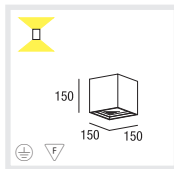

Type

CUBU 150 HIT-TC-CE G8,5 EVG

CAPACITY 1x35W **CODE** 042-1500#

CUBU 150 QT-DE 11/12 R7s

CAPACITY 1x150W **CODE** 042-1568#

CUBU 150 HIT-TC-CE G8,5 EVG

CAPACITY 1x35W **CODE** 042-1700#

CUBU 150 QT-DE 11/12 R7s

CAPACITY 1x150W **CODE** 042-1768#

CUBU 150 HIT-TC-CE G8,5 EVG

CAPACITY 1x35W **CODE** 042-1900#

CUBU 150 QT-DE 11/12 R7s

CAPACITY 1x150W **CODE** 042-1968#

D

Kubischer Leuchtenkörper aus kantigem Aluminiumprofil
Oberfläche natur eloxiert, weiß oder schwarz pulverbeschichtet
Abdeckung aus satiniertem Glas
Optionale direkt/indirekt für eine zusätzliche Akzentuierung an der Wand
Variante für engstrahlende Lichtverteilung
Farbige Abdeckgläser als Zubehör erhältlich
2 Kabelöffnungen und Steckklemme zur Durchgangsverdrahtung

E

Cubic housing made of edged aluminium profile
Surface natural anodised, white or black powder coating
Cover made of satin glass
Available as direct/indirect for additional effects on the wall
Version with convex lens for narrow beam
Coloured cover glasses available as accessories
2 cable entry points and clamp for through-wiring

I

Corpo cubico in profilo di alluminio spigoloso
Superficie anodizzata naturale o verniciata alle polveri in bianco o nero
Coperchio in vetro satinato
Diretto/indir. come opzione per ulteriore accentuazione sulla parete
Variante con lente convessa per un' emissione distretta
Coperchi in vetro colorato disponibili come accessorio
2 entrate di cavo e morsetto a spina per collegamento continuo