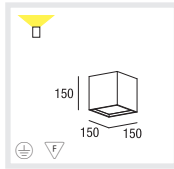

Type

CUBU 150 HIT-TC-CE G8,5 EVG

CAPACITY 1x35W **CODE** 042-1500#

CUBU 150 QT-DE 11/12 R7s

CAPACITY 1x150W **CODE** 042-1568#

CUBU 150 HIT-TC-CE G8,5 EVG

CAPACITY 1x35W **CODE** 042-1700#

CUBU 150 QT-DE 11/12 R7s

CAPACITY 1x150W **CODE** 042-1768#

CUBU 150 HIT-TC-CE G8,5 EVG

CAPACITY 1x35W **CODE** 042-1900#

CUBU 150 QT-DE 11/12 R7s

CAPACITY 1x150W **CODE** 042-1968#

D

Kubischer Leuchtenkörper aus kantigem Aluminiumprofil
Oberfläche natur eloxiert, weiß oder schwarz pulverbeschichtet
Abdeckung aus satiniertem Glas
Optionale direkt/indirekt für eine zusätzliche Akzentuierung an der Wand
Variante für engstrahlende Lichtverteilung
Farbige Abdeckgläser als Zubehör erhältlich
2 Kabelöffnungen und Steckklemme zur Durchgangsverdrahtung

E

Cubic housing made of edged aluminium profile
Surface natural anodised, white or black powder coating
Cover made of satin glass
Available as direct/indirect for additional effects on the wall
Version with convex lens for narrow beam
Coloured cover glasses available as accessories
2 cable entry points and clamp for through-wiring

I

Corpo cubico in profilo di alluminio spigoloso
Superficie anodizzata naturale o verniciata alle polveri in bianco o nero
Coperchio in vetro satinato
Diretto/indir. come opzione per ulteriore accentuazione sulla parete
Variante con lente convessa per un' emissione distretta
Coperchi in vetro colorato disponibili come accessorio
2 entrate di cavo e morsetto a spina per collegamento continuo