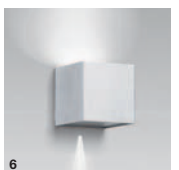

Colours

042-... 6 grey
7 white
8 black