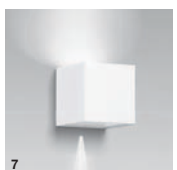

Colours

042-... 6 grey
7 white
8 black