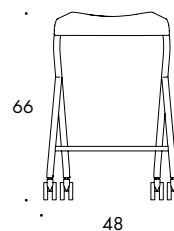

LAMMHULTS

ADD MOVE

CHAIR / STOOL / HIGH STOOL
DESIGN ANYA SEBTON

Stol / Chair

Pall 46/56 / Stool 46/56

Hög pall 46/56 / High Stool 46/56

ADD MOVE STOL / PALL / HÖG PALL

Stativ av 22 mm lackerat eller förkromat stålror. Hjul i krom, svart eller vit. Hög modell har förkromat fotstöd. Sits av formpressat trä med gjuten svart polyuretan alt. klädd sits med gjuten kallsaum. Upphängningsbar med inbyggt glidskydd.

Klädsel: Tyg/Läder
Sithöjd: 46/46/56 cm
Vikt: 4.0/6.0/6.8 kg

ADD MOVE CHAIR / STOOL / HIGH STOOL

Frame of 22 mm powder coated or chromium plated steel tubing. Comes with or without backrest and always on wheels. Wheels come in chrome, black or white. Seat of molded wood with black polyurethane or upholstered seat with high resilient polyurethane foam. Suspendable with built-in slide protection.

Upholstery: Fabric/Leather
Seat height: 46/46/56 cm
Weight: 4.0/6.0/6.8 kg

ADD MOVE STUHL / HOOKER / BARHOOKER

Gestell aus 22 mm lackiertem oder verchromtem Stahlrohr. Verchromte Rollen, schwarz oder weiß. Sitz aus Formholz mit schwarzem Polyurethan, oder bezogener Sitz mit hochelastischem Polyurethan Schaum. Aufhängungsbar mit eingebautem Gleitschutz.

Garnissage: Tissu/Cuir
Hauter assise: 46/46/56 cm
Poids: 4.0/6.0/6.8 kg

ADD MOVE

CHAIR / STOOL / HIGH STOOL
DESIGN ANYA SEBTON

Lammhults Möbel AB
Växjövägen 41, Box 26
SE-360 30 Lammhult
Sweden

CONTACT

+46 472 26 95 00 Phone
+46 472 26 05 70 Fax
info@lammhults.se