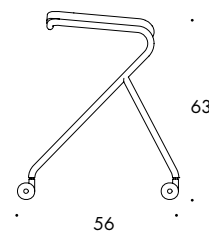

LAMMHULTS

ADD MOVE

CHAIR / STOOL / HIGH STOOL
DESIGN ANYA SEBTON

Stol / Chair

Pall 46/56 / Stool 46/56

Hög pall 46/56 / High Stool 46/56

ADD MOVE STOL / PALL / HÖG PALL

Stativ av 22 mm lackerat eller förkromat stålror. Hjul i krom, svart eller vit. Hög modell har förkromat fotstöd. Sits av formpressat trä med gjuten svart polyuretan alt. klädd sits med gjuten kallsaum. Upphängningsbar med inbyggt glidskydd.

Klädsel: Tyg/Läder
Sithöjd: 46/46/56 cm
Vikt: 4.0/6.0/6.8 kg

ADD MOVE CHAIR / STOOL / HIGH STOOL

Frame of 22 mm powder coated or chromium plated steel tubing. Comes with or without backrest and always on wheels. Wheels come in chrome, black or white. Seat of molded wood with black polyurethane or upholstered seat with high resilient polyurethane foam. Suspendable with built-in slide protection.

Upholstery: Fabric/Leather
Seat height: 46/46/56 cm
Weight: 4.0/6.0/6.8 kg

ADD MOVE STUHL / HOOKER / BARHOOKER

Gestell aus 22 mm lackiertem oder verchromtem Stahlrohr. Verchromte Rollen, schwarz oder weiß. Sitz aus Formholz mit schwarzem Polyurethan, oder bezogener Sitz mit hochelastischem Polyurethan Schaum. Aufhängungsbar mit eingebautem Gleitschutz.

Bezug: Stoff/Leder
Sitzhöhe: 46/46/56 cm
Gewicht: 4.0/6.0/6.8 kg

ADD MOVE CHAISE

Structure en tube d'acier de 22 mm laqué époxy ou chromé. Livré sur des roulettes. Le repose-pied est toujours en chromé sur les modèles hauts. Le siège est en bois moulé recouvert en polyuréthane noir ou rembourré avec de la mousse de polyuréthane à haute résilience. Il est possible de suspendre les sièges sur les tables grâce aux protections intégrées sous l'assise.