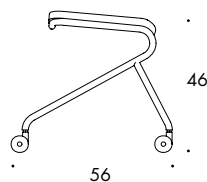

LAMMHULTS

ADD MOVE

CHAIR / STOOL / HIGH STOOL
DESIGN ANYA SEBTON

Stol / Chair

Pall 46/56 / Stool 46/56

Hög pall 46/56 / High Stool 46/56

ADD MOVE STOL / PALL / HÖG PALL

Stativ av 22 mm lackerat eller förkromat stålror. Hjul i krom, svart eller vit. Hög modell har förkromat fotstöd. Sits av formpressat trä med gjuten svart polyuretan alt. klädd sits med gjuten kallsaum. Upphängningsbar med inbyggt glidskydd.

Klädsel: Tyg/Läder
Sithöjd: 46/46/56 cm
Vikt: 4.0/6.0/6.8 kg

ADD MOVE CHAIR / STOOL / HIGH STOOL

Frame of 22 mm powder coated or chromium plated steel tubing. Comes with or without backrest and always on wheels. Wheels come in chrome, black or white. Seat of molded wood with black polyurethane or upholstered seat with high resilient polyurethane foam. Suspendable with built-in slide protection.

Upholstery: Fabric/Leather
Seat height: 46/46/56 cm
Weight: 4.0/6.0/6.8 kg

ADD MOVE STUHL / HOOKER / BARHOOKER

Gestell aus 22 mm lackiertem oder verchromtem Stahlrohr. Verchromte Rollen, schwarz oder weiß. Sitz aus Formholz mit schwarzem Polyurethan, oder bezogener Sitz mit hochelastischem Polyurethan Schaum. Aufhängungsbar mit eingebautem Gleitschutz.

Bezug: Stoff/Leder
Sitzhöhe: 46/46/56 cm
Gewicht: 4.0/6.0/6.8 kg

ADD MOVE CHAISE

Structure en tube d'acier de 22 mm laqué époxy ou chromé. Livré sur des roulettes. Le repose-pied est toujours en chromé sur les modèles hauts. Le siège est en bois moulé recouvert en polyuréthane noir ou rembourré avec de la mousse de polyuréthane à haute résilience. Il est possible de suspendre les sièges sur les tables grâce aux protections intégrées sous l'assise.