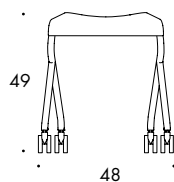

LAMMHULTS

ADD MOVE

CHAIR / STOOL / HIGH STOOL
DESIGN ANYA SEBTON

Stol / Chair

Pall 46/56 / Stool 46/56

Hög pall 46/56 / High Stool 46/56

ADD MOVE STOL / PALL / HÖG PALL

Stativ av 22 mm lackerat eller förkromat stålror. Hjul i krom, svart eller vit. Hög modell har förkromat fotstöd. Sits av formpressat trä med gjuten svart polyuretan alt. klädd sits med gjuten kallsaum. Upphängningsbar med inbyggt glidskydd.

Klädsel: Tyg/Läder
Sithöjd: 46/46/56 cm
Vikt: 4.0/6.0/6.8 kg

ADD MOVE CHAIR / STOOL / HIGH STOOL

Frame of 22 mm powder coated or chromium plated steel tubing. Comes with or without backrest and always on wheels. Wheels come in chrome, black or white. Seat of molded wood with black polyurethane or upholstered seat with high resilient polyurethane foam. Suspendable with built-in slide protection.

Upholstery: Fabric/Leather
Seat height: 46/46/56 cm
Weight: 4.0/6.0/6.8 kg

ADD MOVE STUHL / HOOKER / BARHOOKER

Gestell aus 22 mm lackiertem oder verchromtem Stahlrohr. Verchromte Rollen, schwarz oder weiß. Sitz aus Formholz mit schwarzem Polyurethan, oder bezogener Sitz mit hochelastischem Polyurethan Schaum. Aufhängungsbar mit eingebautem Gleitschutz.

Garnissage: Tissu/Cuir
Hauter assise: 46/46/56 cm
Poids: 4.0/6.0/6.8 kg

ADD MOVE

CHAIR / STOOL / HIGH STOOL
DESIGN ANYA SEBTON

Lammhults Möbel AB
Växjövägen 41, Box 26
SE-360 30 Lammhult
Sweden

CONTACT

+46 472 26 95 00 Phone
+46 472 26 05 70 Fax
info@lammhults.se