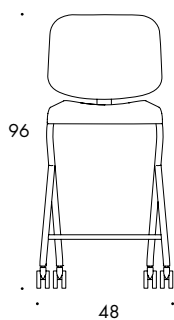

LAMMHULTS

ADD MOVE

CHAIR / STOOL / HIGH STOOL
DESIGN ANYA SEBTON

Stol / Chair

Pall 46/56 / Stool 46/56

Hög pall 46/56 / High Stool 46/56

ADD MOVE STOL / PALL / HÖG PALL

Stativ av 22 mm lackerat eller förkromat stålror. Hjul i krom, svart eller vit. Hög modell har förkromat fotstöd. Sits av formpressat trä med gjuten svart polyuretan alt. klädd sits med gjuten kallsaum. Upphängningsbar med inbyggt glidskydd.

Klädsel: Tyg/Läder
Sithöjd: 46/46/56 cm
Vikt: 4.0/6.0/6.8 kg

ADD MOVE CHAIR / STOOL / HIGH STOOL

Frame of 22 mm powder coated or chromium plated steel tubing. Comes with or without backrest and always on wheels. Wheels come in chrome, black or white. Seat of molded wood with black polyurethane or upholstered seat with high resilient polyurethane foam. Suspendable with built-in slide protection.

Upholstery: Fabric/Leather
Seat height: 46/46/56 cm
Weight: 4.0/6.0/6.8 kg

ADD MOVE STUHL / HOOKER / BARHOOKER

Gestell aus 22 mm lackiertem oder verchromtem Stahlrohr. Verchromte Rollen, schwarz oder weiß. Sitz aus Formholz mit schwarzem Polyurethan, oder bezogener Sitz mit hochelastischem Polyurethan Schaum. Aufhängungsbar mit eingebautem Gleitschutz.

Garnissage: Tissu/Cuir
Hauter assise: 46/46/56 cm
Poids: 4.0/6.0/6.8 kg

ADD MOVE

CHAIR / STOOL / HIGH STOOL
DESIGN ANYA SEBTON

Lammhults Möbel AB
Växjövägen 41, Box 26
SE-360 30 Lammhult
Sweden

CONTACT

+46 472 26 95 00 Phone
+46 472 26 05 70 Fax
info@lammhults.se