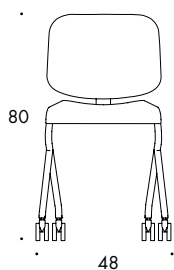

LAMMHULTS

ADD MOVE

CHAIR / STOOL / HIGH STOOL
DESIGN ANYA SEBTON

Stol / Chair

Pall 46/56 / Stool 46/56

Hög pall 46/56 / High Stool 46/56

ADD MOVE STOL / PALL / HÖG PALL

Stativ av 22 mm lackerat eller förkromat stålror. Hjul i krom, svart eller vit. Hög modell har förkromat fotstöd. Sits av formpressat trä med gjuten svart polyuretan alt. klädd sits med gjuten kallsaum. Upphängningsbar med inbyggt glidskydd.

Klädsel: Tyg/Läder
Sithöjd: 46/46/56 cm
Vikt: 4.0/6.0/6.8 kg

ADD MOVE CHAIR / STOOL / HIGH STOOL

Frame of 22 mm powder coated or chromium plated steel tubing. Comes with or without backrest and always on wheels. Wheels come in chrome, black or white. Seat of molded wood with black polyurethane or upholstered seat with high resilient polyurethane foam. Suspendable with built-in slide protection.

Upholstery: Fabric/Leather
Seat height: 46/46/56 cm
Weight: 4.0/6.0/6.8 kg

ADD MOVE STUHL / HOOKER / BARHOOKER

Gestell aus 22 mm lackiertem oder verchromtem Stahlrohr. Verchromte Rollen, schwarz oder weiß. Sitz aus Formholz mit schwarzem Polyurethan, oder bezogener Sitz mit hochelastischem Polyurethan Schaum. Aufhängungsbar mit eingebautem Gleitschutz.

Garnissage: Tissu/Cuir
Hauter assise: 46/46/56 cm
Poids: 4.0/6.0/6.8 kg

ADD MOVE

CHAIR / STOOL / HIGH STOOL
DESIGN ANYA SEBTON

Lammhults Möbel AB
Växjövägen 41, Box 26
SE-360 30 Lammhult
Sweden

CONTACT

+46 472 26 95 00 Phone
+46 472 26 05 70 Fax
info@lammhults.se