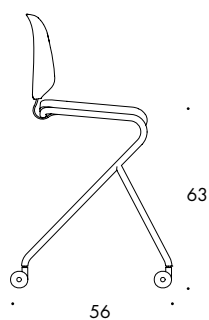

LAMMHULTS

ADD MOVE

CHAIR / STOOL / HIGH STOOL
DESIGN ANYA SEBTON

Stol / Chair

Pall 46/56 / Stool 46/56

Hög pall 46/56 / High Stool 46/56

ADD MOVE STOL / PALL / HÖG PALL

Stativ av 22 mm lackerat eller förkromat stålror. Hjul i krom, svart eller vit. Hög modell har förkromat fotstöd. Sits av formpressat trä med gjuten svart polyuretan alt. klädd sits med gjuten kallsaum. Upphängningsbar med inbyggt glidskydd.

Klädsel: Tyg/Läder
Sithöjd: 46/46/56 cm
Vikt: 4.0/6.0/6.8 kg

ADD MOVE CHAIR / STOOL / HIGH STOOL

Frame of 22 mm powder coated or chromium plated steel tubing. Comes with or without backrest and always on wheels. Wheels come in chrome, black or white. Seat of molded wood with black polyurethane or upholstered seat with high resilient polyurethane foam. Suspendable with built-in slide protection.

Upholstery: Fabric/Leather
Seat height: 46/46/56 cm
Weight: 4.0/6.0/6.8 kg

ADD MOVE STUHL / HOOKER / BARHOOKER

Gestell aus 22 mm lackiertem oder verchromtem Stahlrohr. Verchromte Rollen, schwarz oder weiß. Sitz aus Formholz mit schwarzem Polyurethan, oder bezogener Sitz mit hochelastischem Polyurethan Schaum. Aufhängungsbar mit eingebautem Gleitschutz.

Bezug: Stoff/Leder
Sitzhöhe: 46/46/56 cm
Gewicht: 4.0/6.0/6.8 kg

ADD MOVE CHAISE

Structure en tube d'acier de 22 mm laqué époxy ou chromé. Livré sur des roulettes. Le repose-pied est toujours en chromé sur les modèles hauts. Le siège est en bois moulé recouvert en polyuréthane noir ou rembourré avec de la mousse de polyuréthane à haute résilience. Il est possible de suspendre les sièges sur les tables grâce aux protections intégrées sous l'assise.