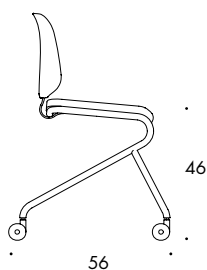

LAMMHULTS

ADD MOVE

CHAIR / STOOL / HIGH STOOL
DESIGN ANYA SEBTON

Stol / Chair

Pall 46/56 / Stool 46/56

Hög pall 46/56 / High Stool 46/56

ADD MOVE STOL / PALL / HÖG PALL

Stativ av 22 mm lackerat eller förkromat stålror. Hjul i krom, svart eller vit. Hög modell har förkromat fotstöd. Sits av formpressat trä med gjuten svart polyuretan alt. klädd sits med gjuten kallsaum. Upphängningsbar med inbyggt glidskydd.

Klädsel: Tyg/Läder
Sithöjd: 46/46/56 cm
Vikt: 4.0/6.0/6.8 kg

ADD MOVE CHAIR / STOOL / HIGH STOOL

Frame of 22 mm powder coated or chromium plated steel tubing. Comes with or without backrest and always on wheels. Wheels come in chrome, black or white. Seat of molded wood with black polyurethane or upholstered seat with high resilient polyurethane foam. Suspendable with built-in slide protection.

Upholstery: Fabric/Leather
Seat height: 46/46/56 cm
Weight: 4.0/6.0/6.8 kg

ADD MOVE STUHL / HOOKER / BARHOOKER

Gestell aus 22 mm lackiertem oder verchromtem Stahlrohr. Verchromte Rollen, schwarz oder weiß. Sitz aus Formholz mit schwarzem Polyurethan, oder bezogener Sitz mit hochelastischem Polyurethan Schaum. Aufhängungsbar mit eingebautem Gleitschutz.

Bezug: Stoff/Leder
Sitzhöhe: 46/46/56 cm
Gewicht: 4.0/6.0/6.8 kg

ADD MOVE CHAISE

Structure en tube d'acier de 22 mm laqué époxy ou chromé. Livré sur des roulettes. Le repose-pied est toujours en chromé sur les modèles hauts. Le siège est en bois moulé recouvert en polyuréthane noir ou rembourré avec de la mousse de polyuréthane à haute résilience. Il est possible de suspendre les sièges sur les tables grâce aux protections intégrées sous l'assise.