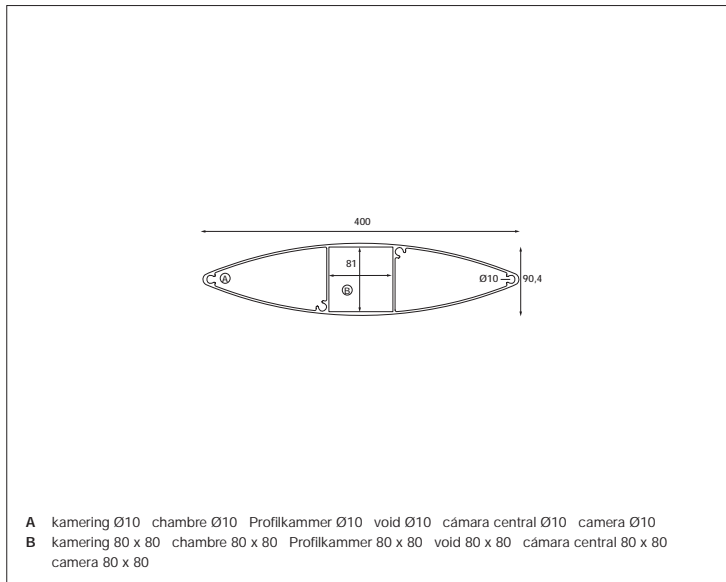

Max 6000

PROFILES

510005		big aero /m
alu		
510006		profielonderbreking recht coupe droite Trennschnitt senkrecht 90° cut corte recto perfil taglio diritto
2		
510106		profielonderbreking schuin coupe oblique Trennschnitt schräg angled cut corte oblicuo perfil taglio obliquo
2		
510107		profielonderbreking schuin coupe oblique Trennschnitt schräg angled cut corte oblicuo perfil taglio obliquo
2		