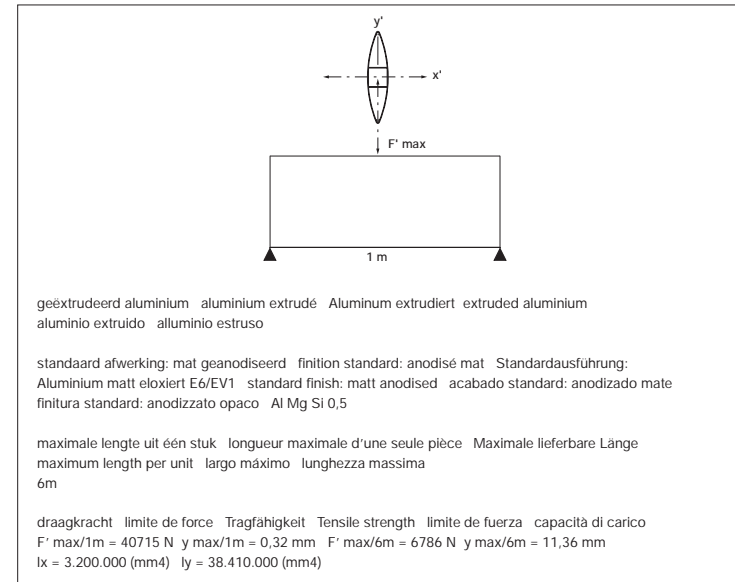

Max 6000

PROFILES

510005		big aero /m
alu		
510006		profielonderbreking recht coupe droite Trennschnitt senkrecht 90° cut corte recto perfil taglio diritto
2		
510106		profielonderbreking schuin coupe oblique Trennschnitt schräg angled cut corte oblicuo perfil taglio obliquo
2		
510107		profielonderbreking schuin coupe oblique Trennschnitt schräg angled cut corte oblicuo perfil taglio obliquo
2		