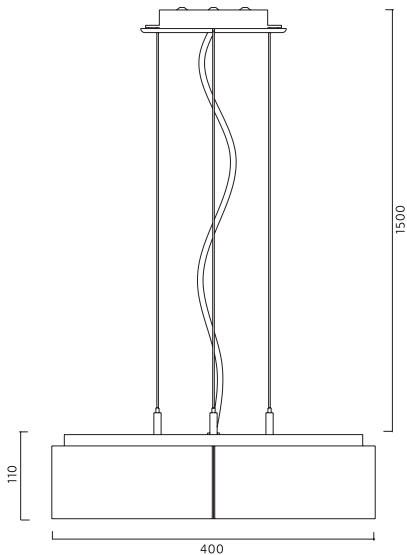

Utförande: Naturanodiserad aluminium och vitlackerad metall. Bländskydd av matt akryl.

Montage: I tak, pendlad i 1,7m vajer.

Anslutning: Kopplingsplint 5x4mm².

Design: Per Sundstedt.

W	KG	ART
1x40W/2G13	3,6	7410-3-38
1x40W/2G13	3,6	7410-3-38HFF
1x55W/2G13	3,6	7411-3-38
1x55W/2G13	3,6	7411 -3-38HFF

HFF = Dimmbart driftdon. Fördunklas med SwitchDIM alt. DSI.

HFF = Dimmable ballast Tridonic ECO. Dimmable with SwitchDIM or DSI.

Finish: Anodized aluminium and white painted metal.. Louvre in matt acrylic.

Installation: Ceiling-installation, 1,7 m wire.

Connection: Terminal-block 5x4mm².

Design: Per Sundstedt.

TAK/CEILING 38

BADRUM/BATHROOM 127

UTOMHUS/OUTDOOR 155